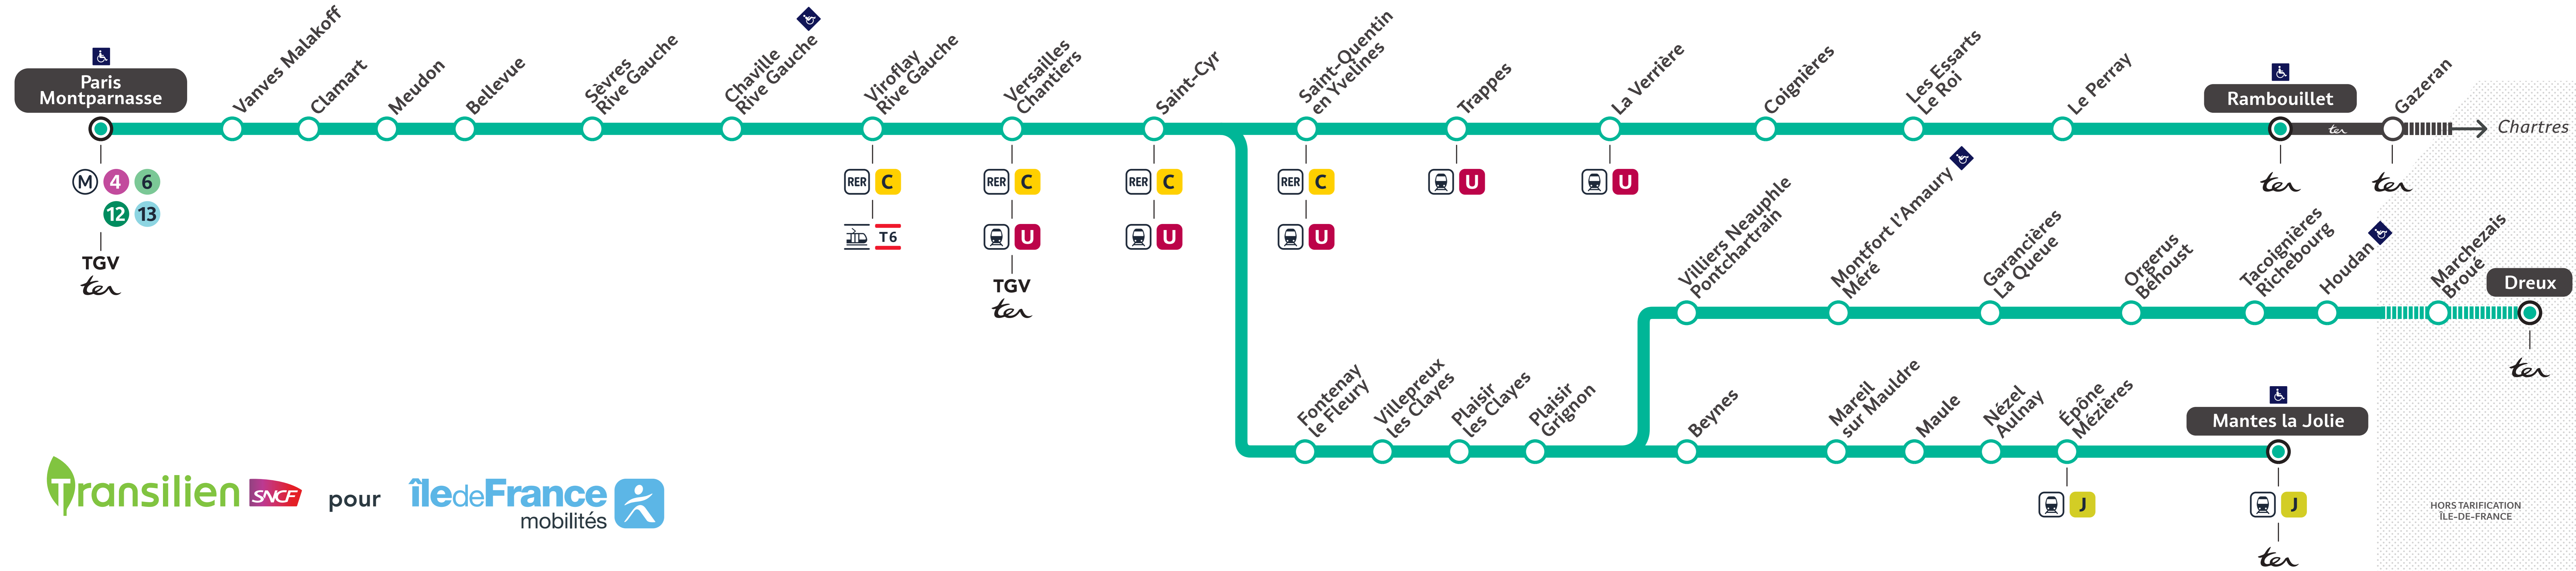

TRANSILILIEN

Transilien SNCF pour Île de France mobilités

HORS TARIFICATION ÎLE-DE-FRANCE

TRANSILIEN

La Défense
Grande Arche

Puteaux

Suresnes
Mont Valérien

Saint-Cloud

Sèvres
Ville d'Avray

Chaville
Rive Droite

Versailles
Chantiers

Saint-Cyr

Saint-Quentin
en Yvelines

Trappes

La Verrière

ter