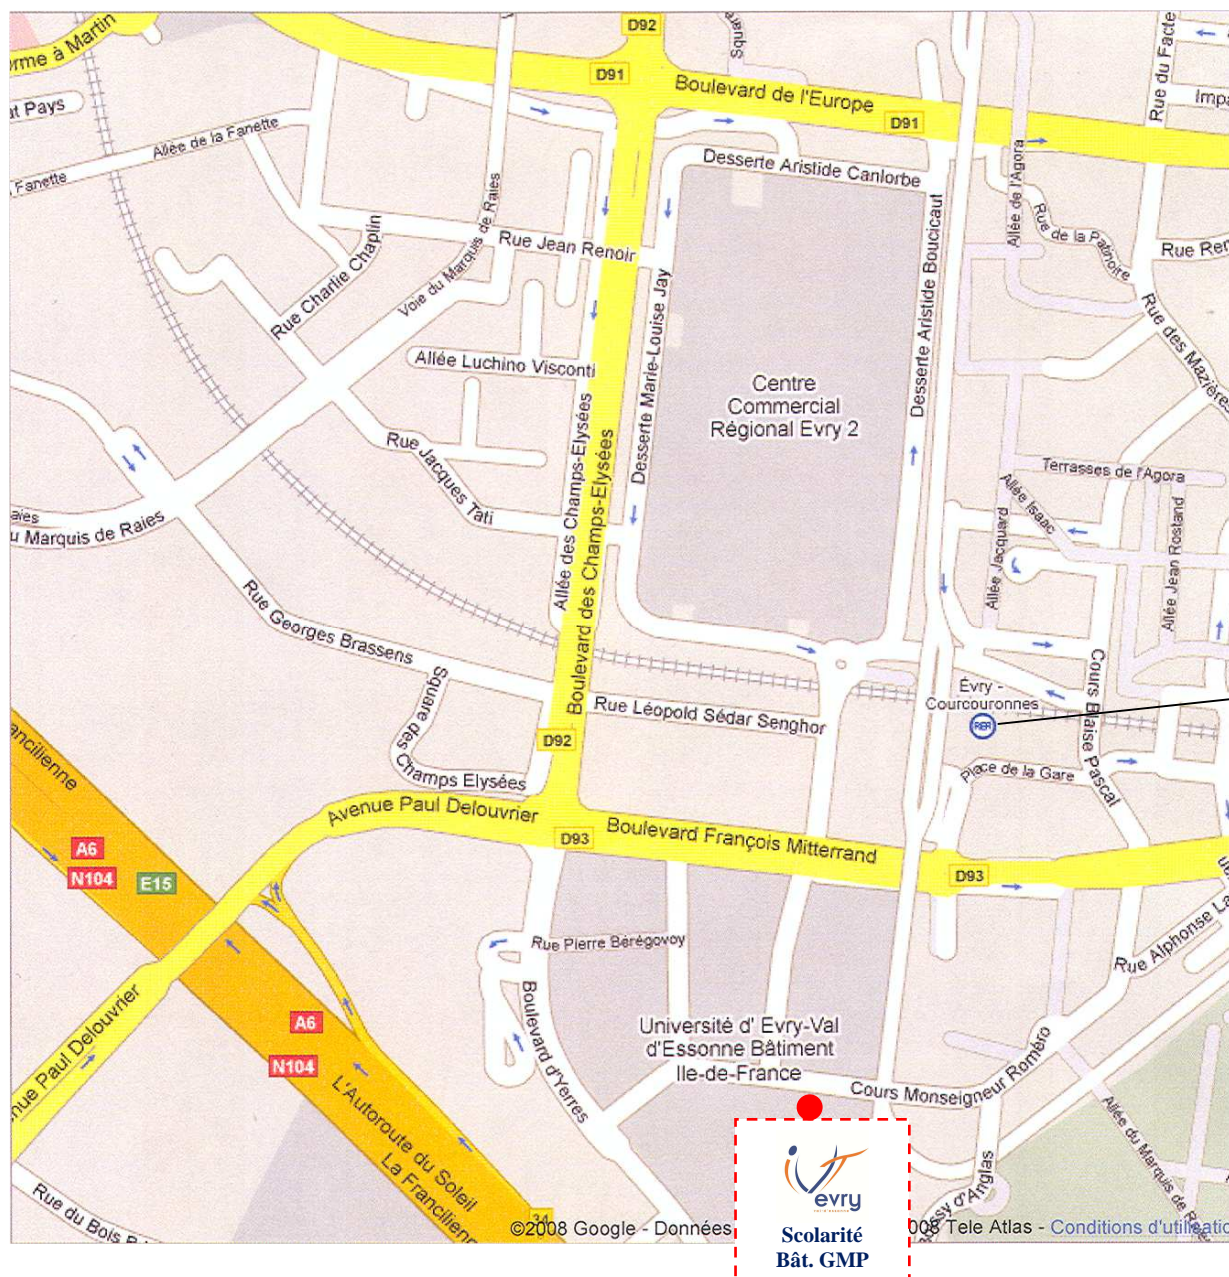

Service de la Scolarité

Cours Monseigneur Roméro – EVRY

Bâtiment GMP – bureau 007 (RDC)

ACCES :

Voie ferrée - SNCF (RER) :

- ➔ Ligne D – Station Evry-Courcouronnes – Sortie côté « Cathédrale » / « Taxi »
- ➔ Ligne C avec changement à Juvisy-sur-Orge

Voie routière :

- ➔ Autobus TICE (0810 401 402) arrêt Gare Evry-Courcouronnes.

Voiture :

- ➔ Autoroute A6 - Sortie Evry-Courcouronnes.
- ➔ N104 (Francilienne) - Sortie 36.
- ➔ N7 – Sortie D9 Evry Centre.